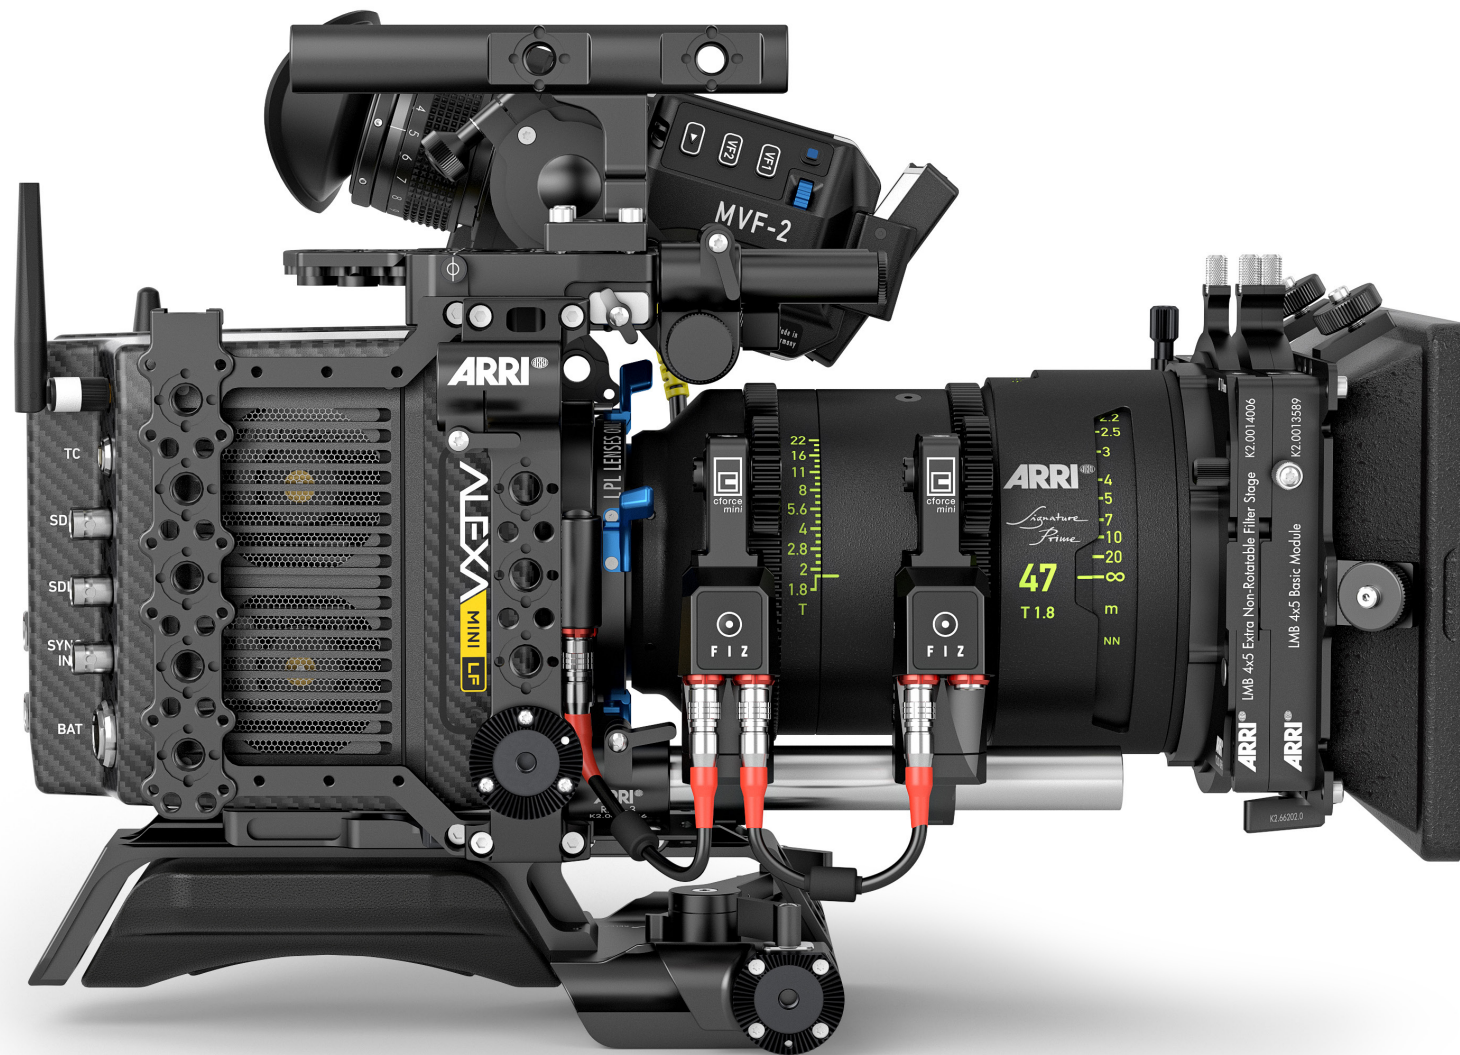

CÁMARAS DIGITALES

ARRI ALEXA MINI LF FULL FRAME LPL/PL

LPL/PL MOUNT. SENSOR 4.5K. OPEN GATE. ARRIRAW.
NO INCL. ÓPTICA

Incluye:

1) Cuerpo de cámara Alexa Mini LF
1) Viewfinder MVF-2 Inc. (1) Cable Medium & (1) Short
2) Mini Adapter Plate MAP-2A
1) Mini Side Bracket MSB-3
1) Mini Side Bracket MSB-2
1) Bridge Plate Adapter BPA-4
1) Center Camera Handle CCH-2
1) Mini Viewfinder Bracket MVB-1
3) Discos 1Tb codex
1) Lector Codex Inc. (2) Cables USB-C
1) Pendrive
1) A-Box Wooden Camera con Rods Corto 15mm y Perno
1) Follow Focus Arri FF-4 y Accesorios
1) On-Board Monitor 5.6"
1) Monitores HD: 22"
1) Power Cable Straight 2m/6.6ft KC-50
1) Power Cable XLR-4 Pin 2m/6.6ft
1) Power Cable P-Tap for Monitor
1) Power Cable Lemo 2 Pines for Monitor
1) LMB-15 CLIP-ON, 4"x5.65" Tres Bandejas
5) 4"x5.65" Filters: IRND .3, .6, .9, Clear, Pola
1) Bridge Plate BP-8 19mm
2) Rods de 19mm x 240mm
2) Rods de 19mm x 440mm
2) Rods de 15mm x 300mm
1) O'Connor 2575D Tripode Set (BOWL 150mm) Inc. junior & baby Legs, Hi-hat
1) Shoulder Support Moose Bar ARRI & Pad
4) Batteries Dynacore Gold Mount 310Wh
1) Battery Charger Dynacore Gold Mount 4-position
2) Block Batteries Anton-Bauer 12-24VDC Cine VCLX
1) Battery Charger Anton-Bauer 12-24VDC Cine VCLX
1) Magliner Junior 2 Bandejas + Base Bowl 150mm