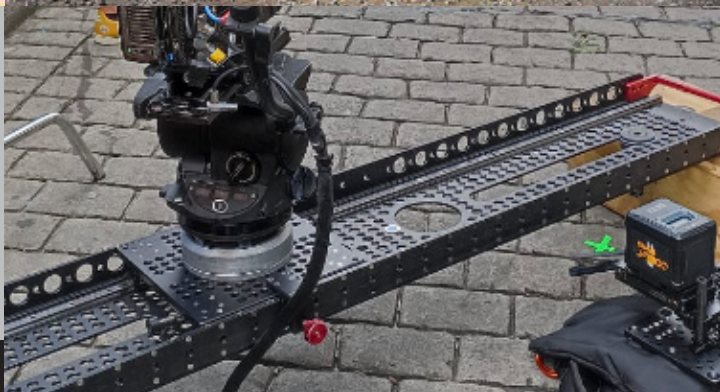

SOPORTE DE CÁMARA (CAMERA-GRIP)

SOPORTE DE CÁMARA

U-CRANE ARM

Incluye:

Vehículo BMW X-5
U-CRANE ARM (grúa estabilizada 360°) con control remoto
FLIGHT HEAD V (cabeza estabilizada de 3 ejes)
Control remoto de cámara por joy-stick/geared-head (hand-wheels)
Control remoto de U-Crane Arm por joy-sticks
Arri Wireless Lens Control System Tres Motores - Analogo
Sist. de comun. Kit 6 Radios Hollyland Solidcom C1
1) Monitor Small HD 15"
4) Monitor Small HD 7"
1) Monitor Small HD 5.6"
2 VDA: Video Distribution Amplifier
Grabadora de datos para Video Assist Rec, play-back
6 Baterías para U-Crane Arm y Flight Head (no incl. baterías de cámara)
Power Supply, Inverter, Up y Down Convertors, Electrónica y Cableado
Patch panels y conexiones